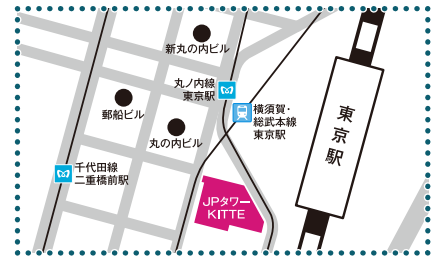

楽しく作ろう!

年賀状 ワークショップ イベント

NINGAJO WORKSHOP EVENT

ぽすくま ©JAPAN POST Co., Ltd.

オリジナルの年賀状を作ろう!

押し花・絵手紙・スタンプ・写真など

個性豊かな年賀状が作れるワークショップを開催。

どなたでもご参加いただけますので是非ご来場ください。

名称	年賀状ワークショップイベント @JPタワー & KITTE
日程	2014年11月2日(日)・3日(月・祝)
場所	JPタワー KITTE JPタワー ホール&カンファレンス(4階) (東京都千代田区丸の内2丁目7番2号)
参加方法	事前予約 当日会場にて受付 参加 ※一部事前予約なしで参加が出来るワークショップもあります。
お問い合わせ	年賀状ワークショップイベント @JPタワー & KITTE事務局 TEL: 03-6825-7906(10:00~18:00)(土日祝日除く) / FAX: 03-3431-0385 / MAIL: jimukyoku@nengajo-wse.com

ぽすくまのグリーティング&セルフ撮影会
ぽすくま写真撮影会

場所: 1F 東京中央郵便局イベントスペース
開催日: 11月2日(日)・3日(月・祝)
12:00~13:00/14:00~15:00/16:00~17:00

予約なしOK

年賀状はこうして歴史を刻んだ

~レトロ年賀状の世界~
場所: 4F 旧東京中央郵便局長室
開催日: 10月29日(水)~11月11日(火)

予約なしOK

ぽすくま ©JAPAN POST Co., Ltd.